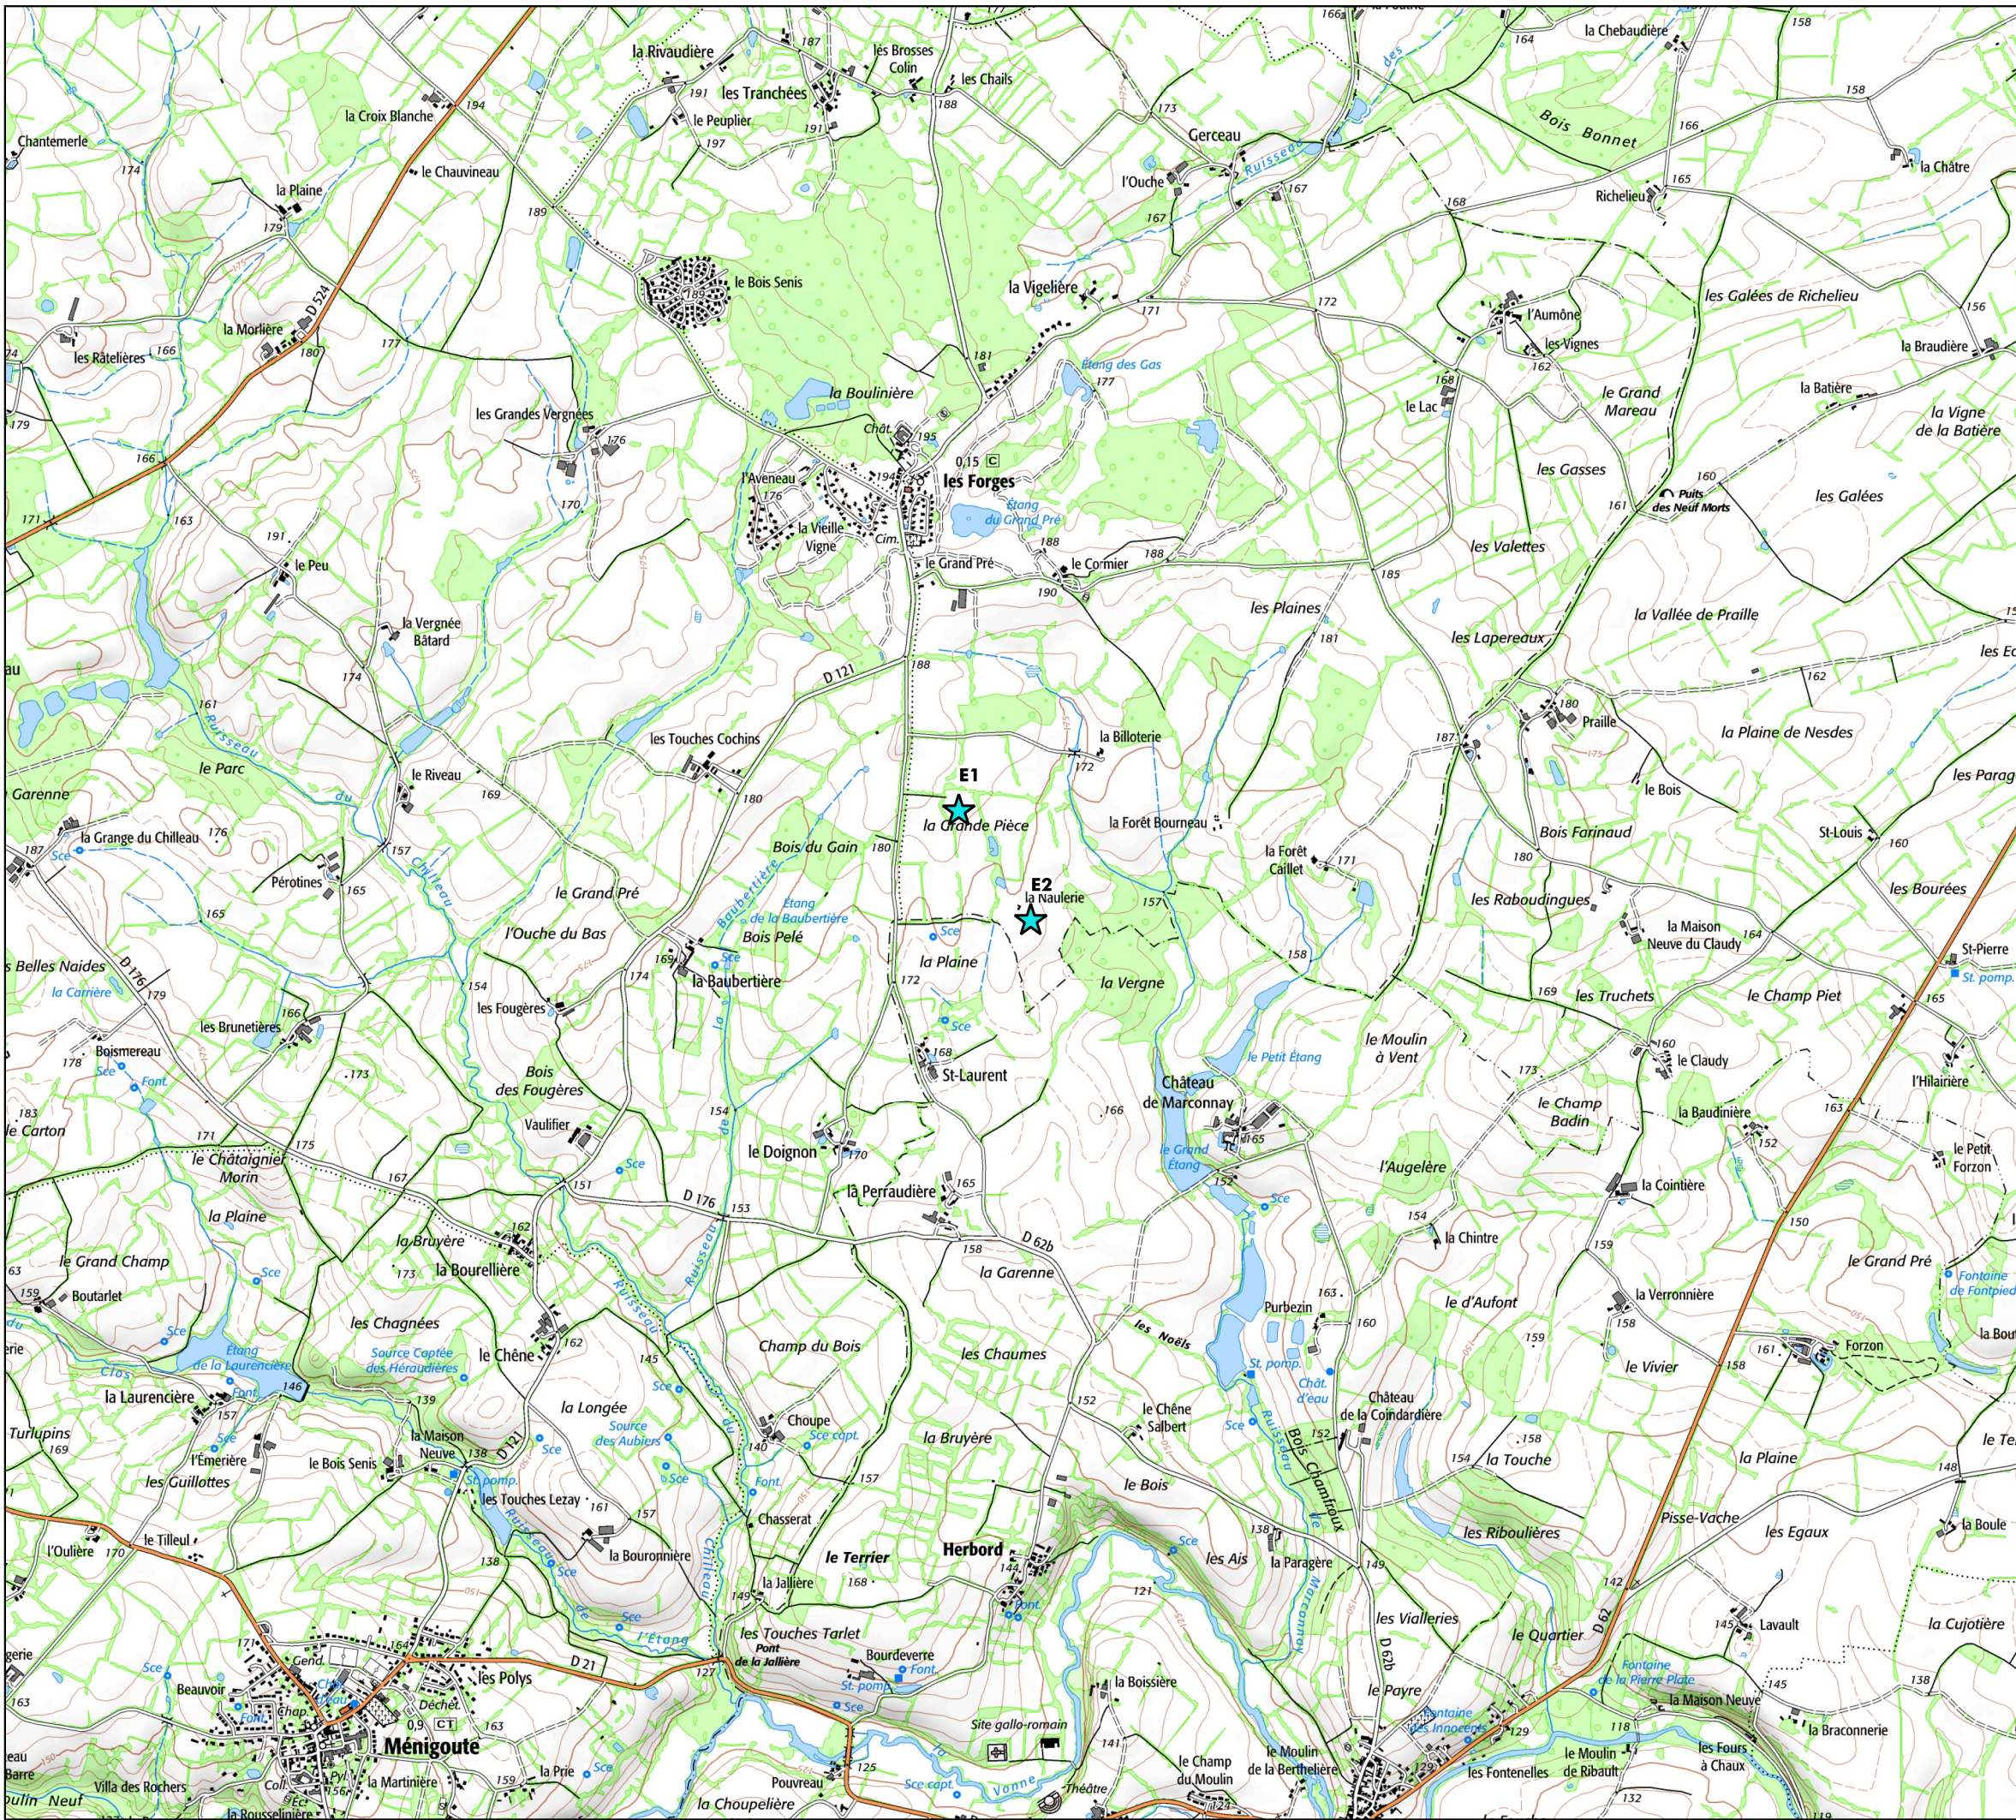

Illustration 10 : Plan de situation

Légende

★ Projet d'implantation des éoliennes E1 et E2

1 : 25 000

0 500 m

Source : Scan 25 IGN

artifex VALECO
Les Forges (79)
Projet de parc éolien - 2021